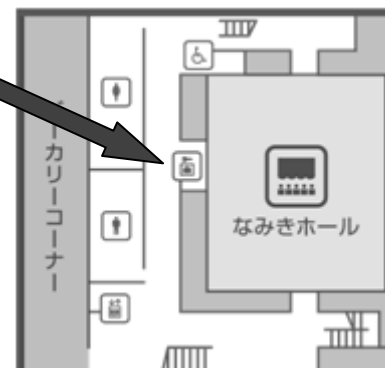

2019年1月11日号

つどい News

No. 7

第28回福岡県子育て保育のつどい (2019/1/20)

第7回、福岡県子育て保育のつどい実行委員会が1月11日、19時より保育センターで開催されました。つどいまであと9日！

参加申込状況の報告がありました。現在450人。少しでも多くの方に参加して頂きたいですね。

★当日の流れ★

- 8:45 なみきスクエア 開門
- 8:50 ロビーに集合 当日日程と責任者の確認
  舞台設置・受付責任者以外は全員で保育室設置(2階 第1・2会議室)
- 9:00 受付開始 (ホールの緞帳は下ろしておく)
- 9:20 どろだんご合唱団リハーサル (一旦退場し開会前に再入場)
- 9:30 ホール開場
- 9:45 午前の保育受付開始 (どろだんご合唱団は出演後に保育受付)
- 9:55 予鈴 (どろだんご合唱団準備→緞帳をあげる)
- 10:00 開会 (司会→どろだんご合唱団→主催者挨拶→講師紹介)
- 12:30 午前の部終了 (アンケート呼びかけ・ゴミ持ち帰り呼びかけ)
- 13:15 午後の保育受付開始
- 13:20 午後の受付開始 (それぞれの分科会会場で受付)
- 13:30 講座・分科会開始
- 15:30 午後の部終了 (分科会の会場は担当者が机やプロジェクター片付け)
  分科会担当者以外は保育会場の現状復旧手伝いへ
- 16:00 午前受付場所に集合→解散

★注意事項★

- ◎会場が変更になっています。
- ◎駐車場利用者は**必ず駐車券の利用処理**を行ってください。
- ◎実行委員にはお弁当を用意しています。第3多目的室に準備していますの各自で貰ってください。空き箱の回収も第3多目的室です
- ◎実行委員の昼食は第2・第3多目的室をご利用ください。
- ◎保育会場での昼食はできません。子連れでの昼食は2階第1実習室・視聴覚室の利用をして頂くよう、参加者にお知らせください。
- ◎貴重品は身につけるか**コインロッカー** (お金は返却されます) を利用ください

★お願い★

17日に冊子作成します。お手伝いできる方はお知らせください。よろしくお願ひします。各分科会担当者は、分科会終了後に参加者へアンケート記入の呼びかけをお願いします。また、施錠ほか確認をお願いします。

★その他★

【どろだんご合唱団の練習日】 1/13：なみきスクエア大練習室 16:00～18:00
1/16：ちどり保育園ホール 18:15～19:00

【駐車場】 有料駐車場：なみきスクエア内および市営千早駅前駐車場

最後まで参加の呼びかけをお願いします。また、保育のキャンセルについては必ずお知らせください。なお、保育料の返還はできません。ご了承ください。

次回の実行委員会お疲れさま会 は **保育センター** にて
2019年2月14日(木) 19時～ です。

軽食を用意しますのでぜひご参加ください

福岡県子育て保育のつどい 実行委員会
福岡県保育センター
〒810-0004 福岡市中央区渡辺通5-1-26 アロー103号館 307号室
Tel:092-761-5234 Fax:092-781-1995 mail:center5234@rose.plala.or.jp